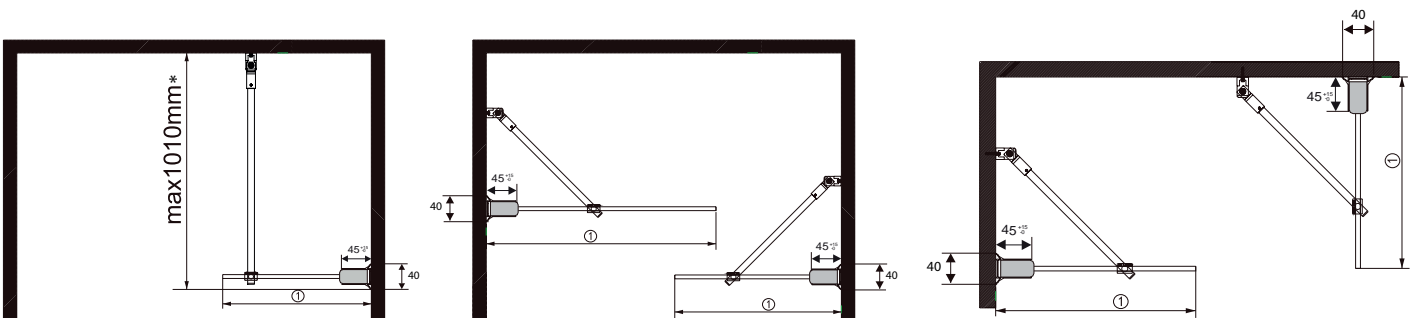

## FAST GLASSFELT

Dekker mål		Glasstørrelse	Original veggprofil (45 mm)		Utfellingsprofil 70 mm		Utfellingsprofil 95 mm	
			Mål 1		Mål 1		Mål 1	
Min	Max		Min	Max	Min	Max	Min	Max
160	225	20 cm	160	175	185	200	210	225
260	325	30 cm	260	275	285	300	310	325
360	425	40 cm	360	375	385	400	410	425
460	525	50 cm	460	475	485	500	510	525
560	625	60 cm	560	575	585	600	610	625
660	725	70 cm	660	675	685	700	710	725
760	825	80 cm	760	775	785	800	810	825
860	925	90 cm	860	875	885	900	910	925
960	1025	100 cm	960	975	985	1000	1010	1025
1060	1125	110 cm	1060	1075	1085	1100	1110	1125
1160	1225	120 cm	1160	1175	1185	1200	1210	1225

\* Dersom man skal montere originalt støttestag rett som avbildet, er max mål innervegg 1010 mm behøver man mer/lengere monterer man støttestag 45° eller man bestiller lengre støttestag

Toleranse glass: bredde +/- 2 mm. Alle mål oppgitt i mm.